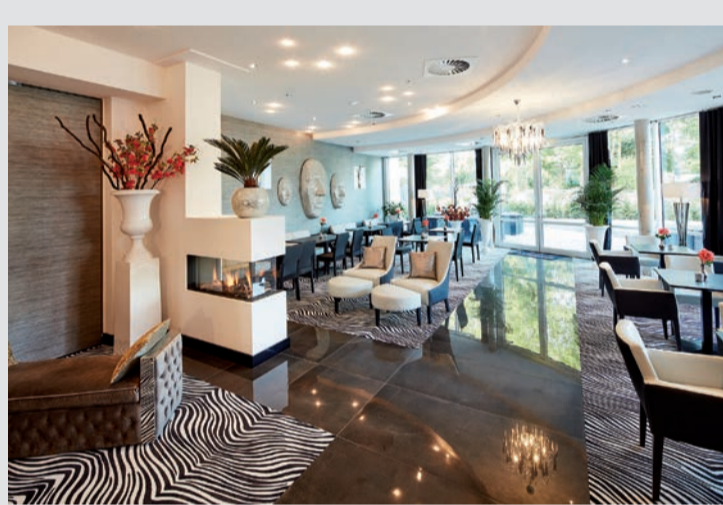

in.form

NOUVEAUTÉS:

**QUALITY
MADE IN
GERMANY
SINCE 1880**

rug CREATIONS

Cliquer ici pour
télécharger la brochure
« rug CREATIONS »
sous forme de PDF.

Les tapis animent l'espace de vie et créent une atmosphère. Ceci s'applique aussi bien aux sols en moquette qu'aux tapis.

Fonctionnels et efficaces, nos tapis attirent tous les regards par leur style sur les sols durs comme le parquet ou la pierre et se présentent comme des îlots de bien-être. Ils sont au cœur de l'aménagement intérieur, à la fois robustes et adaptés aux collectivités.

Découvrez la nouvelle variété de motifs et de coloris – sans quantité minimum de commande.

Chaque tapis est disponible en quatre tailles :

90 × 135 cm
120 × 180 cm
160 × 240 cm
200 × 300 cm

Hotel Kurhaus salinenparc

Le Kurhaus Design Boutique Hotel 4 étoiles propose 30 suites au design moderne et 15 suites Penthouse parfaitement aménagées au cœur de la Westphalie, dans le parc thermal central et idyllique de Bad Westernkotten.

L'hôtel Kurhaus salinenparc à Bad Westernkotten est situé sur la promenade des thermes avec un accès direct à la ville avec les bains thermaux d'eau saline, un espace beauté et bien-être et à proximité immédiate du vaste parc thermal avec deux tours de graduation de sel.

Dans le cadre d'une rénovation et d'une restructuration, 1500 m² ont été équipés de la moquette résistante de qualité AP 1050 ZR au look zébré tendance.